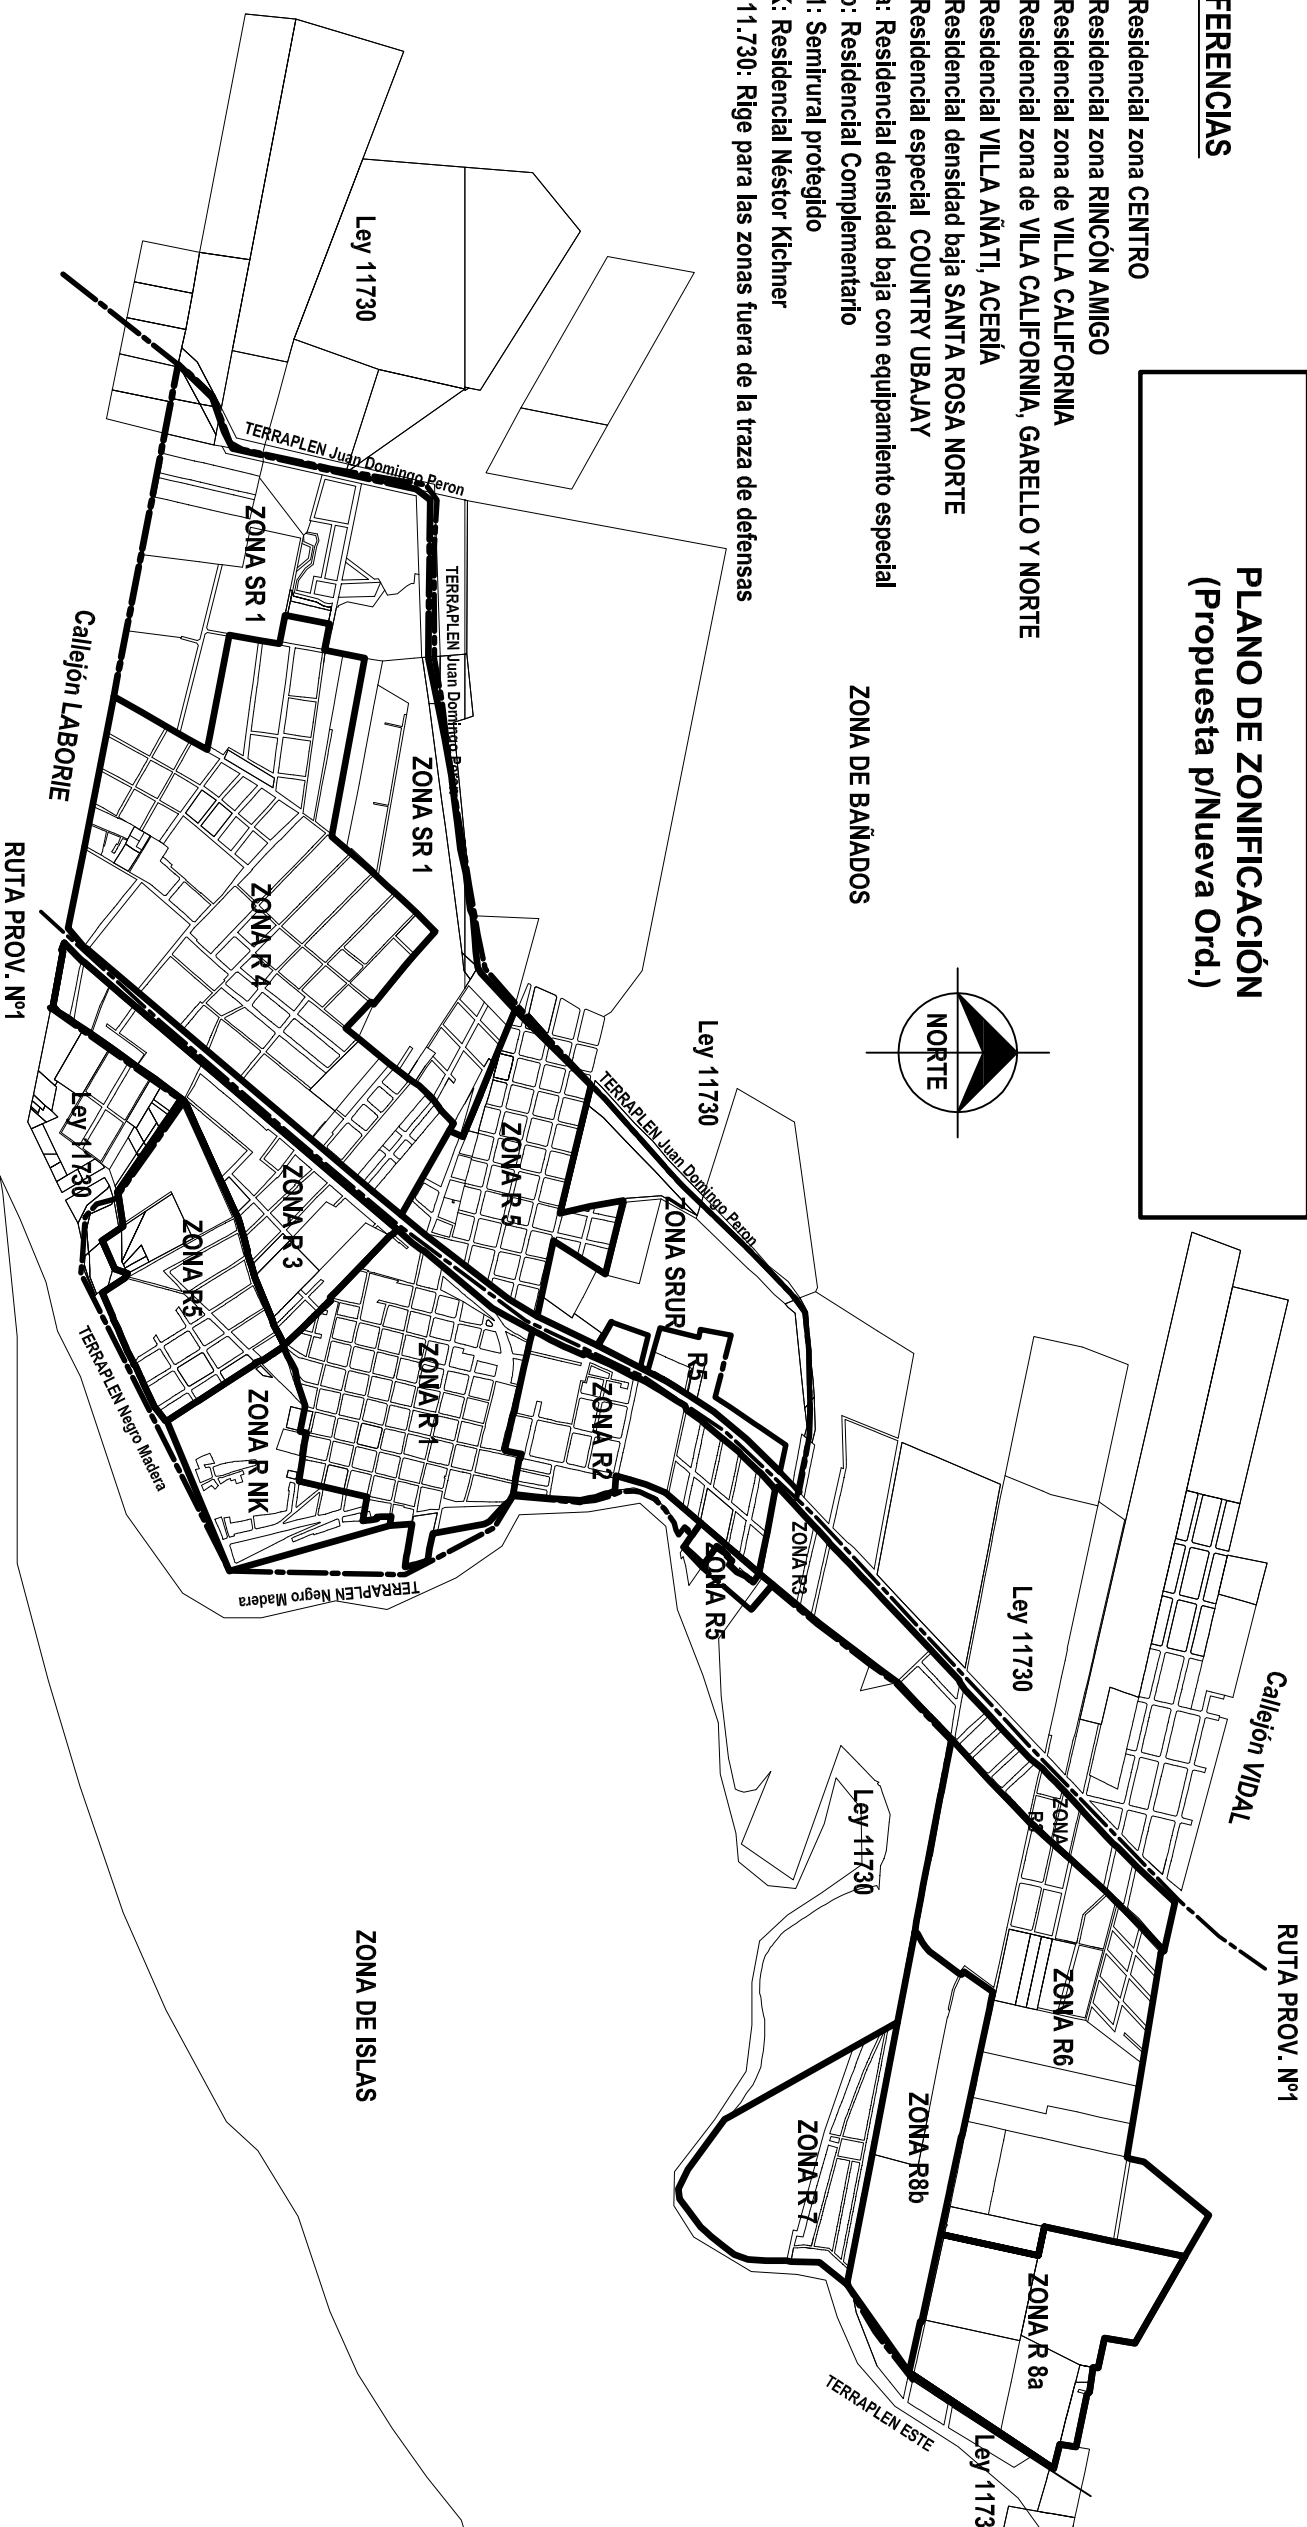

PLANO DE ZONIFICACIÓN (Propuesta p/Nueva Ord.)

REFERENCIAS

- R1: Residencial zona CENTRO
- R2: Residencial zona RINCÓN AMIGO
- R3: Residencial zona de VILLA CALIFORNIA
- R4: Residencial zona de VILA CALIFORNIA, GARELLO Y NORTE
- R5: Residencial VILLA AÑATI, ACERÍA
- R6: Residencial densidad baja SANTA ROSA NORTE
- R7: Residencial especial COUNTRY UBAJAY
- R8-a: Residencial densidad baja con equipamiento especial
- R8-b: Residencial Complementario
- SR 1: Semirural protegido
- RNK: Residencial Néstor Kichner
- Ley 11.730: Rige para las zonas fuera de la traza de defensas

ZONA DE BAÑADOS

ZONA DE ISLAS